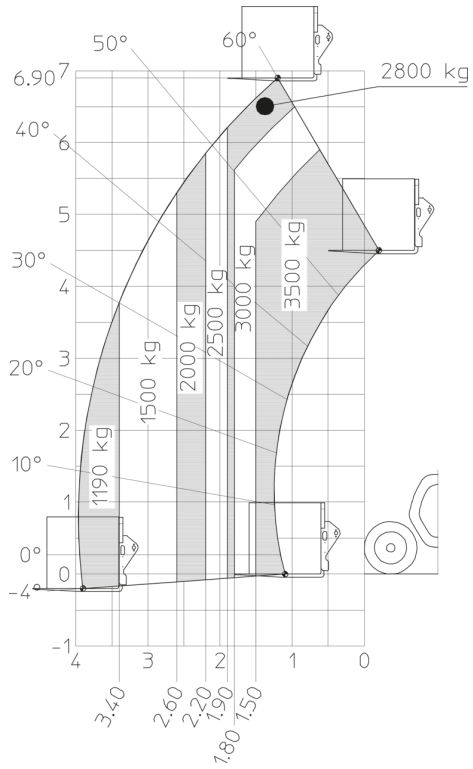

MT 735 75D ST5 - Lastendiagram

Machine op banden met vorken