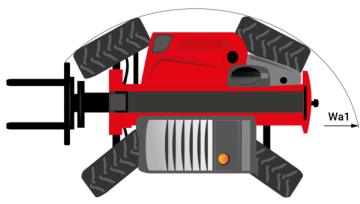

MT 735 75D ST5 - Tekening met afmetingen